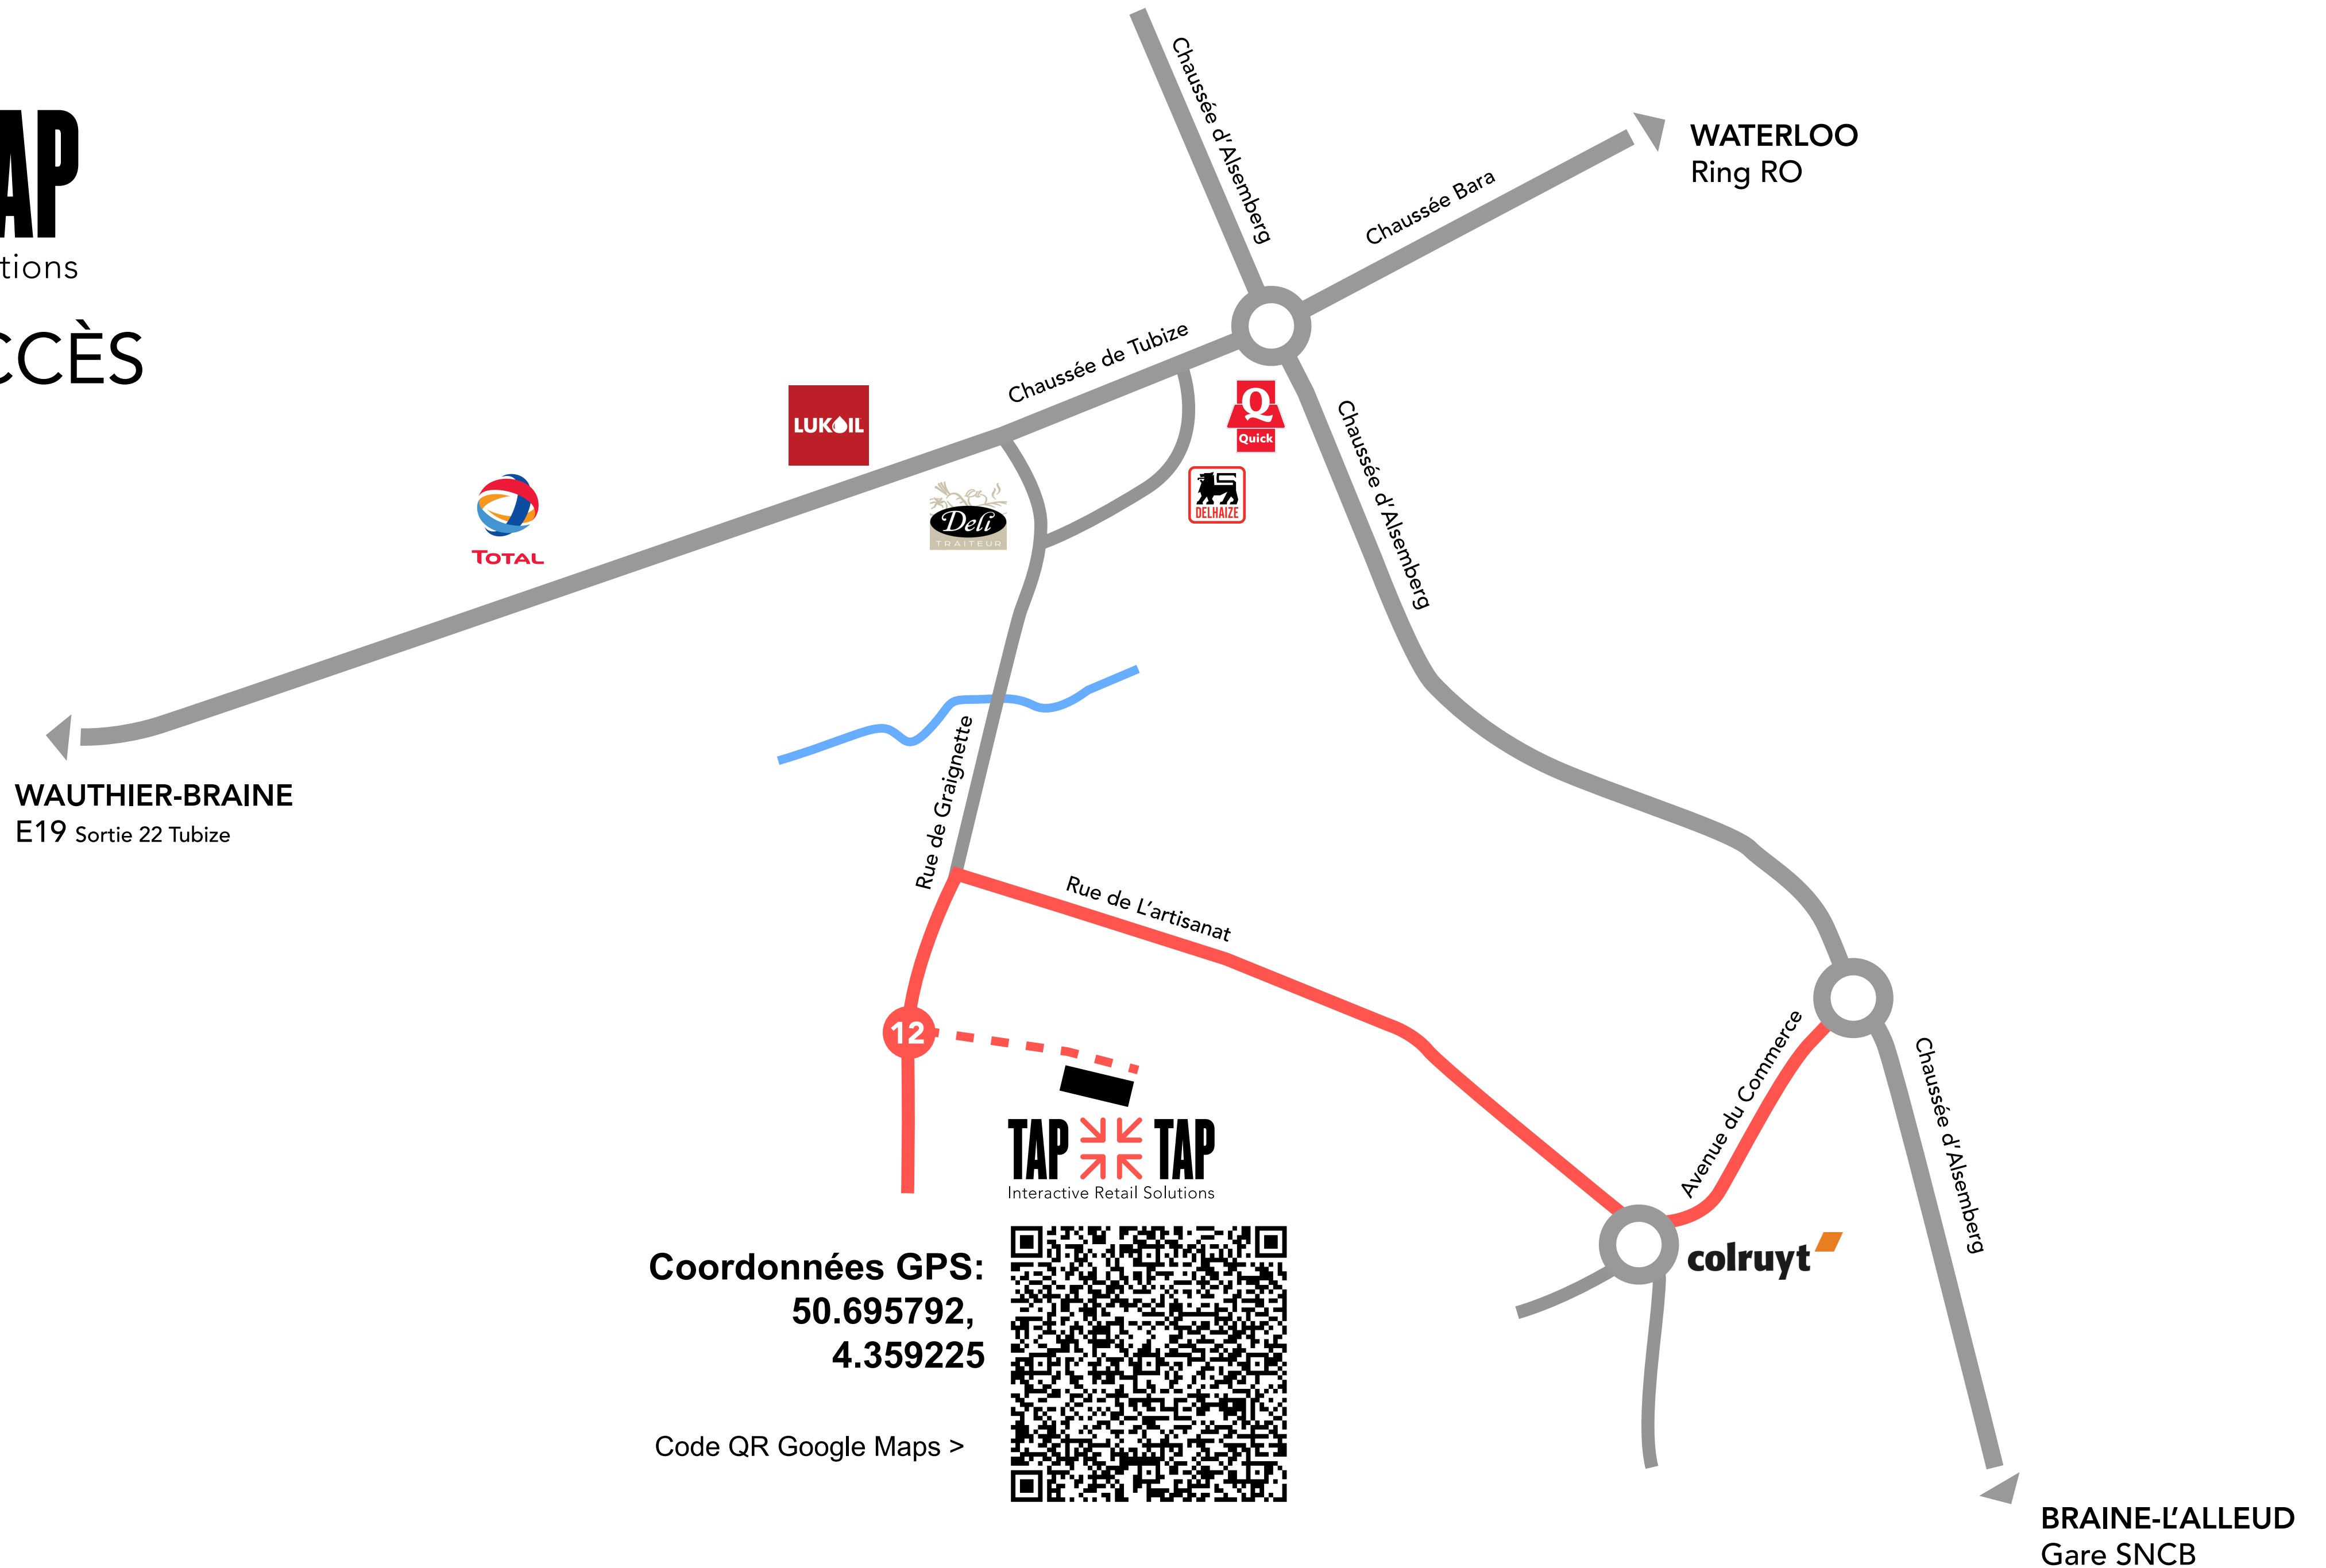

# PLAN D'ACCÈS

Rue de la Graignette 12  
1420 Braine l'Alleud

Coordonnées GPS:  
50.695792,  
4.359225

Code QR Google Maps >

Interactive Retail Solutions